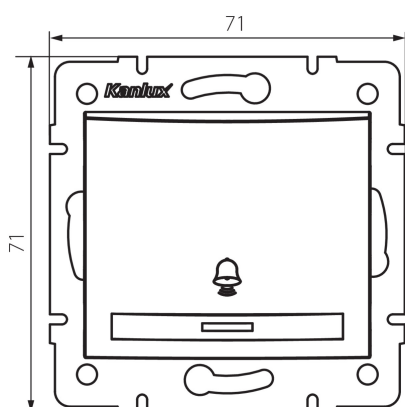

36473 DOMO 01-1030-242 cm

Zvonkové tlačítko

VŠEOBECNÉ ÚDAJE:

Barva: černá matná
Místo montáže: k zabudování do zdi
Podsvícení: nevztahuje se
Šířka [mm]: 71
Výška [mm]: 71
Průměr montážní krabice: 60
Montážní hloubka: 25

TECHNICKÉ ÚDAJE:

Jmenovité napětí [V]: 250 AC
Materiál: PC
Materiál kontaktů: CuSn94
Typ svorky: Rychlosvorka
Plast: PC
Počet táhel: 1
Jmenovitý proud [AX]: 10
Stupeň krytí IP: 20

DALŠÍ INFORMACE:

- Certifikát PZH: Číslo HK/K/1046/01/2017, platný do 20.12.2022