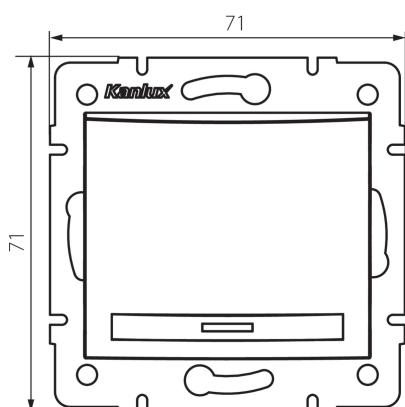

36476 DOMO 01-1070-242 cm

Křížový spínač

VŠEOBECNÉ ÚDAJE:

Barva: černá matná

Místo montáže: k zabudování do zdi

Podsvícení: nevztahuje se

Šířka [mm]: 71

Výška [mm]: 71

Průměr montážní krabice: 60

Montážní hloubka: 25

TECHNICKÉ ÚDAJE:

Jmenovité napětí [V]: 250 AC

Materiál: PC

Materiál kontaktů: CuSn94

Typ svorky: Rychlosvorka

Plast: PC