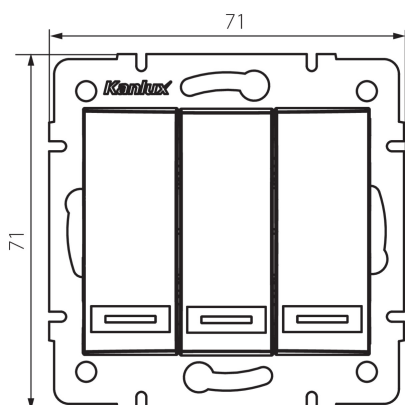

36477 DOMO 01-1090-242 cm

Trojitý spínač

VŠEOBECNÉ ÚDAJE:

Barva: černá matná

Místo montáže: k zabudování do zdi

Podsvícení: nevztahuje se

Šířka [mm]: 71

Výška [mm]: 71

Průměr montážní krabice: 60

Montážní hloubka: 25

TECHNICKÉ ÚDAJE:

Jmenovité napětí [V]: 250 AC

Materiál: PC

Materiál kontaktů: CuSn94

Typ svorky: Rychlosvorka

Plast: PC

Počet táhel: 3

Jmenovitý proud [AX]: 10

Stupeň krytí IP: 20

DALŠÍ INFORMACE:

- Certifikát PZH: Číslo HK/K/1046/01/2017, platný do 20.12.2022