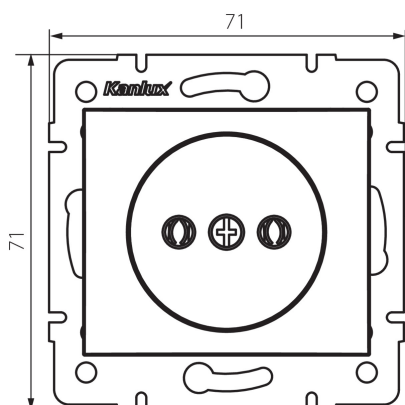

36480 DOMO 01-1210-142 cm

Zásuvka samostatná

VŠEOBECNÉ ÚDAJE:

Barva: černá matná
Místo montáže: k zabudování do zdi
Šířka [mm]: 71
Výška [mm]: 71
Průměr montážní krabice: 60
Montážní hloubka: 25
Počet zásuvek: 1

TECHNICKÉ ÚDAJE:

Jmenovité napětí [V]: 250 AC
Jmenovitý proud [A]: 16
Třída ochrany před úrazem elektrickým proudem: II
Materiál: PC
Materiál kontaktů: CuSn94
Typ uzemnění: 2P
Typ svorky: šroubová svorka
Plast: PC
Stupeň krytí IP: 20