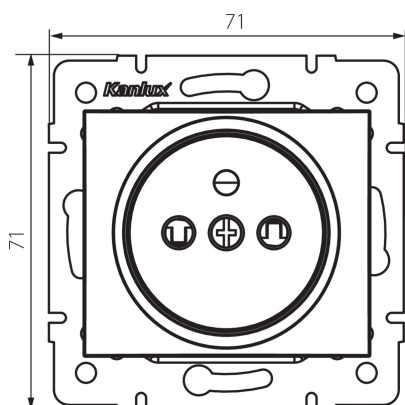

36481 DOMO 01-1250-142 cm

Samostatná francouzská zásuvka s ochranou kontaktů

VŠEOBECNÉ ÚDAJE:

Barva: černá matná
Místo montáže: k zabudování do zdi
Ochrana kontaktů: ano
Šířka [mm]: 71
Výška [mm]: 71
Průměr montážní krabice: 60
Montážní hloubka: 25
Počet zásuvek: 1

TECHNICKÉ ÚDAJE:

Jmenovité napětí [V]: 250 AC
Jmenovitý proud [A]: 16
Třída ochrany před úrazem elektrickým proudem: I
Materiál: PC
Materiál kontaktů: CuSn94
Typ uzemnění: typ E
Typ svorky: šroubová svorka
Plast: PC
Stupeň krytí IP: 20