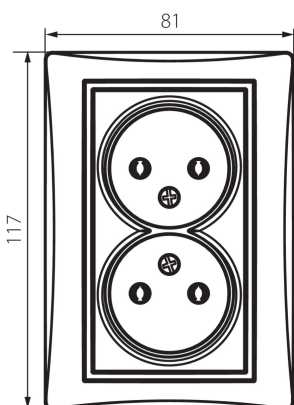

## 36486 DOMO 01-1280-142 cm

Dvojitá zásuvka bez uzemnění, kompletní

Zásuvka dvojitá, bez uzemnění, kompletní.

### VŠEOBECNÉ ÚDAJE:

**Barva:** černá matná  
**Místo montáže:** k zabudování do zdi  
**Šířka [mm]:** 81  
**Výška [mm]:** 110  
**Průměr montážní krabice:** 68  
**Montážní hloubka:** 25  
**Počet zásuvek:** 2

### TECHNICKÉ ÚDAJE:

**Jmenovité napětí [V]:** 250 AC  
**Jmenovitý proud [A]:** 16  
**Třída ochrany před úrazem elektrickým proudem:** II  
**Materiál:** PC  
**Materiál kontaktů:** CuSn94  
**Typ uzemnění:** 2P  
**Typ svorky:** šroubová svorka  
**Plast:** PC  
**Stupeň krytí IP:** 20