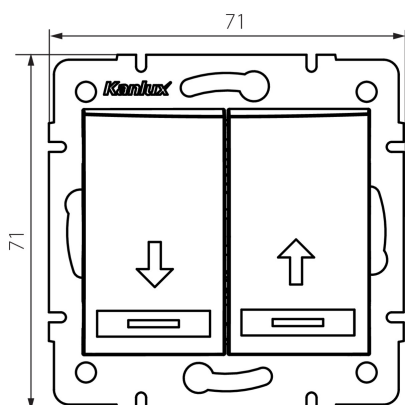

36488 DOMO 01-1310-242 cm

Žaluziové tlačítko

VŠEOBECNÉ ÚDAJE:

Barva: černá matná

Místo montáže: k zabudování do zdi

Podsvícení: nevztahuje se

Šířka [mm]: 71

Výška [mm]: 71

Průměr montážní krabice: 60

Montážní hloubka: 25

TECHNICKÉ ÚDAJE:

Jmenovité napětí [V]: 250 AC

Materiál: PC

Materiál kontaktů: CuSn94

Typ svorky: Rychlosvorka

Plast: PC

Počet táhel: 2

Jmenovitý proud [AX]: 10

Stupeň krytí IP: 20

DALŠÍ INFORMACE:

- Certifikát PZH: Číslo HK/K/1046/01/2017, platný do 20.12.2022