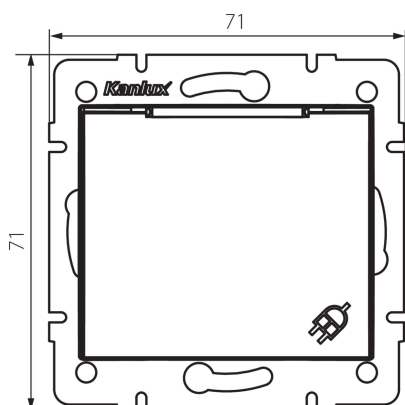

## 36498 DOMO 01-1560-142 cm

### Zásuvka IP-44

#### VŠEOBECNÉ ÚDAJE:

**Barva:** černá matná

**Místo montáže:** k zabudování do zdi

**Šířka [mm]:** 71

**Výška [mm]:** 71

**Průměr montážní krabice:** 60

**Montážní hloubka:** 25

**Počet zásuvek:** 1

**Typ svorky:** šroubová svorka

**Plast:** PC

**Stupeň krytí IP:** 44