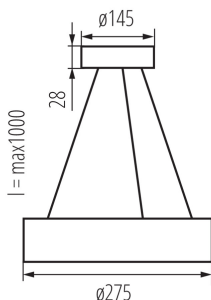

Závěsná lampa

Kanlux JASMIN C je rodina dřevěných kulatých závěsných svítidel s vyměnitelným světelným zdrojem. Dostupné jsou různé velikosti a barvy těchto závěsných svítidel a do každého z nich můžete použít 1 až 3 světelné zdroje s patičí E27. Závěsná svítidla Kanlux JASMIN C můžete doplnit nástěnnými svítilny a stropními svítilny ze stejné řady, abyste zachovali estetiku místnosti, nebo dokonce celého domu či zařízení, které tímto osvětlením vybavíte.

VŠEOBECNÉ ÚDAJE:

Barva: zlatý dub

Místo montáže: k usazení na strop

Místo použití: uvnitř

Minimální vzdálenost od osvětlovaného objektu: 0,5m

Možnost montáže na normálně hořlavé povrchy: ne

TECHNICKÉ ÚDAJE:

Materiál korpusu: dřevo

Typ přípojky: svorkovnice

Rozsah průměrů používaných vodičů [mm²]: 1÷1,5

Délka vodiče [m]: 1

Stupeň krytí IP: 20

DALŠÍ INFORMACE:

- svítidlo zavěšené na ocelových lankách