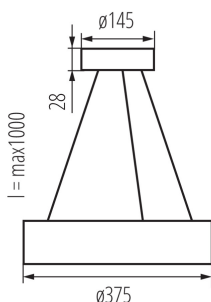

Závěsná lampa

Kanlux JASMIN C je rodina dřevěných kulatých závěsných svítidel s vyměnitelným světelným zdrojem. Dostupné jsou různé velikosti a barvy těchto závěsných svítidel a do každého z nich můžete použít 1 až 3 světelné zdroje s patičí E27. Závěsná svítidla Kanlux JASMIN C můžete doplnit nástěnnými svítilny a stropními svítilny ze stejné řady, abyste zachovali estetiku místnosti, nebo dokonce celého domu či zařízení, které tímto osvětlením vybavíte.

VŠEOBECNÉ ÚDAJE:

Barva: zlatý dub

Místo montáže: k usazení na strop

Místo použití: uvnitř

Minimální vzdálenost od osvětlovaného objektu: 0,5m

Možnost montáže na normálně hořlavé povrchy: ne

TECHNICKÉ ÚDAJE:

Jmenovité napětí [V]: 220-240 AC

Jmenovitá frekvence [Hz]: 50

Maximální výkon [W]: 2 x max 20

Třída ochrany před úrazem elektrickým proudem: I

Materiál difuzoru: sklo

Zdroj světla v balení: ne

Patice: E27

Rozsah okolních teplot, kterým může být výrobek vystaven [°C]: 5÷25

Materiál korpusu: dřevo

Typ přípojky: samosvorná svorkovnice

Rozsah průměrů používaných vodičů [mm²]: 1÷2,5

Délka vodiče [m]: 1

Stupeň krytí IP: 20

DALŠÍ INFORMACE:

- svítidlo zavěšené na ocelových lankách