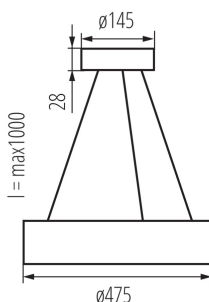

Závěsná lampa

Kanlux JASMIN C je rodina dřevěných kulatých závěsných svítidel s vyměnitelným světelným zdrojem. Dostupné jsou různé velikosti a barvy těchto závěsných svítidel a do každého z nich můžete použít 1 až 3 světelné zdroje s patičí E27. Závěsná svítidla Kanlux JASMIN C můžete doplnit nástěnnými svítilny a stropními svítilny ze stejné řady, abyste zachovali estetiku místnosti, nebo dokonce celého domu či zařízení, které tímto osvětlením vybavíte.

VŠEOBECNÉ ÚDAJE:

Barva: zlatý dub

Místo montáže: k usazení na strop

Místo použití: uvnitř

Minimální vzdálenost od osvětlovaného objektu: 0,5m

Možnost montáže na normálně hořlavé povrchy: ne

TECHNICKÉ ÚDAJE:

Materiál korpusu: dřevo

Typ přípojky: samosvorná svorkovnice

Rozsah průměrů používaných vodičů [mm²]: 1÷2,5

Délka vodiče [m]: 1

Stupeň krytí IP: 20

DALŠÍ INFORMACE:

- svítidlo zavěšené na ocelových lankách