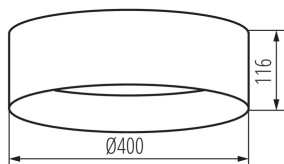

Stropní LED svítidlo

Kanlux RIFA LED je unikátní plafon. Od tradičních svítidel tohoto typu se odlišuje materiálem stínidla, díky kterému je nejen praktické, ale především dekorativní. Připravili jsme 4 barevné kombinace, aby ladily s Vaším interiérem a na výběr máte ze dvou barev světla - neutrální nebo teplá. Kanlux RIFA LED je ideálním řešením do nízkých interiérů, kde potřebujeme silné světlo, ale nechceme se vzdát jeho dekorativnosti.

VŠEOBECNÉ ÚDAJE:

Barva: hnědá

Místo montáže: k usazení na strop

Místo použití: uvnitř

Minimální vzdálenost od osvětlovaného objektu: 0,5m

Možnost spolupráce se stmívačem: ne

Výška [mm]: 116

Průměr [mm]: 400

Integrovaný LED zdroj světla: ano

TECHNICKÉ ÚDAJE:

Jmenovité napětí [V]: 220-240 AC

Jmenovitá frekvence [Hz]: 50

Maximální výkon [W]: 17,5

Třída ochrany před úrazem elektrickým proudem: I

Materiál difuzoru: plast

Zdroj světla: LED

Typ diody: LED SMD

Světelný tok [lm]: 1500

Barva světla: bílá

Náhradní teplota chromatičnosti [K]: 4000

Stálost barev v násobcích MacAdamovy elipsy: ≤6

Index podání barev: 80

Životnost [h]: 25000

Počet cyklů zap/vyp: ≥20000

Úhel svícení [°]: 120

Světelná účinnost [lm/W]: 86

Rozsah okolních teplot, kterým může být výrobek vystaven [°C]: 5÷25

Materiál korpusu: kov

Typ přípojky: šroubová svorkovnice

Rozsah průměrů používaných vodičů [mm²]: 1,5

Doba nahřívání lampy [s]: ≤1

Doba zapálení lampy [s]: ≤0,5

Stupeň krytí IP: 20