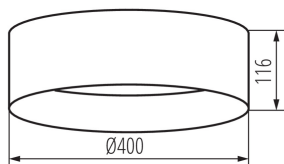

Stropní LED svítidlo

Kanlux RIFA LED je unikátní plafon. Od tradičních svítidel tohoto typu se odlišuje materiálem stínidla, díky kterému je nejen praktické, ale především dekorativní. Připravili jsme 4 barevné kombinace, aby ladily s Vaším interiérem a na výběr máte ze dvou barev světla - neutrální nebo teplá. Kanlux RIFA LED je ideálním řešením do nízkých interiérů, kde potřebujeme silné světlo, ale nechceme se vzdát jeho dekorativnosti.

VŠEOBECNÉ ÚDAJE:

Barva: hnědá

Místo montáže: k usazení na strop

Místo použití: uvnitř

Minimální vzdálenost od osvětlovaného objektu: 0,5m

Možnost spolupráce se stmívačem: ne

Výška [mm]: 116

Průměr [mm]: 400

Integrovaný LED zdroj světla: ano

TECHNICKÉ ÚDAJE:

Jmenovité napětí [V]: 220-240 AC

Jmenovitá frekvence [Hz]: 50

Maximální výkon [W]: 17,5

Třída ochrany před úrazem elektrickým proudem: I

Materiál difuzoru: plast

Zdroj světla: LED

Typ diody: LED SMD

Světelný tok [lm]: 1450

Barva světla: teplá bílá

Náhradní teplota chromatičnosti [K]: 3000

Stálost barev v násobcích MacAdamovy elipsy: ≤6

Index podání barev: 80

Životnost [h]: 25000

Počet cyklů zap/vyp: ≥20000

Úhel svícení [°]: 120

Světelná účinnost [lm/W]: 83

Rozsah okolních teplot, kterým může být výrobek vystaven [°C]: 5÷25

Materiál korpusu: kov

Typ přípojky: šroubová svorkovnice

Rozsah průměrů používaných vodičů [mm²]: 1,5

Doba nahřívání lampy [s]: ≤1

Doba zapálení lampy [s]: ≤0,5

Stupeň krytí IP: 20