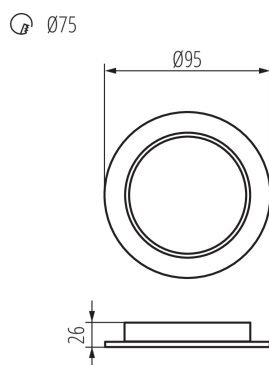

Svítilno typu downlight

IP
44/20

Kanlux TAVO LED je řada zapuštěných stropních svítidel. Jsou k dispozici ve dvou tvarech (kulatý a hranatý) a až 5 výkonech - od 5W do 24W. Stropní svítidla Kanlux TAVO LED se vyznačují minimalistickým skandinávským designem. Dalšími výhodami jsou jejich odolnost IP44/20 a také možnost povrchové montáže modelů 12W a 18W do rámečku Kanlux TAVO FRAME.

VŠEOBECNÉ ÚDAJE:

Barva: bílá

Místo montáže: k zabudování do stropu

Místo použití: uvnitř

Minimální vzdálenost od osvětlovaného objektu: 0,5m

Možnost spolupráce se stmívačem: ne

Výrobek není určen k pokrytí termoizolačním materiálem: ano

Výška [mm]: 26

Průměr [mm]: 95

Montážní otvor [mm]: Ø75

Integrovaný LED zdroj světla: ano

TECHNICKÉ ÚDAJE:

Jmenovité napětí [V]: 220-240 AC

Jmenovitá frekvence [Hz]: 50

Maximální výkon [W]: 5

Typ přípojky: volné konce kabelů

Délka vodiče [m]: 0.1

Doba nahřívání lampy [s]: ≤1

Doba zapálení lampy [s]: ≤0,5

Stupeň krytí IP: 44/20

36510 TAVO LED DO 5W-NW

Svítilno typu downlight

KANLUX S.A. (kat 36510) TAVO LED DO 5W-NW / LDC (Polar)