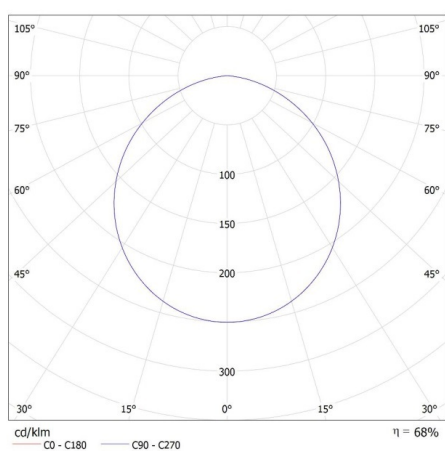

KANLUX S.A. (kat 36510) TAVO LED DO 5W-NW / LDC (Polar)

Luminaire: KANLUX S.A. (kat 36510) TAVO LED DO 5W-NW
Lamps: 1 x TAVO LED DO 5W