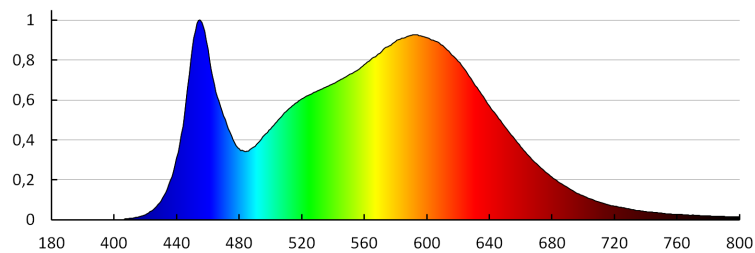

Typ přípojky: volné konce kabelů

Délka vodiče [m]: 0.1

Doba nahřívání lampy [s]: ≤1

Doba zapálení lampy [s]: ≤0,5

Stupeň krytí IP: 44/20

36510 TAVO LED DO 5W-NW

Svítilno typu downlight

KANLUX S.A. (kat 36510) TAVO LED DO 5W-NW / LDC (Polar)