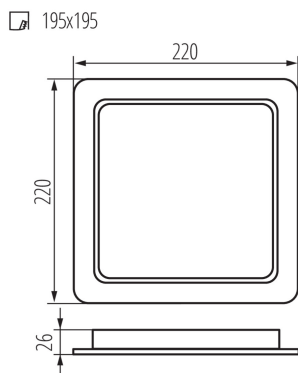

Svítilno typu downlight

IP  
44/20

Kanlux TAVO LED je řada zapuštěných stropních svítidel. Jsou k dispozici ve dvou tvarech (kulatý a hranatý) a až 5 výkonech - od 5W do 24W. Stropní svítidla Kanlux TAVO LED se vyznačují minimalistickým skandinávským designem. Dalšími výhodami jsou jejich odolnost IP44/20 a také možnost povrchové montáže modelů 12W a 18W do rámečku Kanlux TAVO FRAME.

### VŠEOBECNÉ ÚDAJE:

**Barva:** bílá

**Místo montáže:** k zabudování do stropu

**Místo použití:** uvnitř

**Minimální vzdálenost od osvětlovaného objektu:** 0,5m

**Možnost spolupráce se stmívačem:** ne

**Výrobek není určen k pokrytí termoizolačním materiálem:** ano

**Délka [mm]:** 225

**Šířka [mm]:** 225

**Výška [mm]:** 26

**Montážní otvor [mm]:** 195x195

**Integrovaný LED zdroj světla:** ano

**Úhel svícení [°]:** 120

**Světelná účinnost [lm/W]:** 108

**Rozsah okolních teplot, kterým může být výrobek vystaven [°C]:** 5÷25

**Materiál korpusu:** plast

**Typ přípojky:** volné konce kabelů

**Délka vodiče [m]:** 0.1