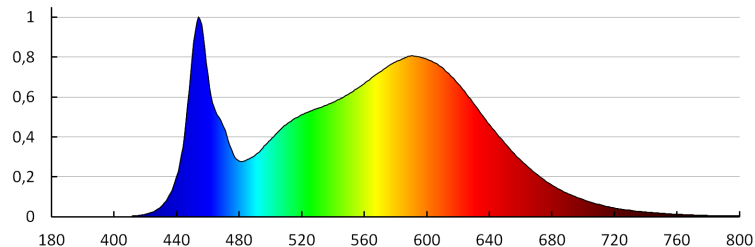

Svítidlo typu downlight

Stupeň krytí IP: 44/20