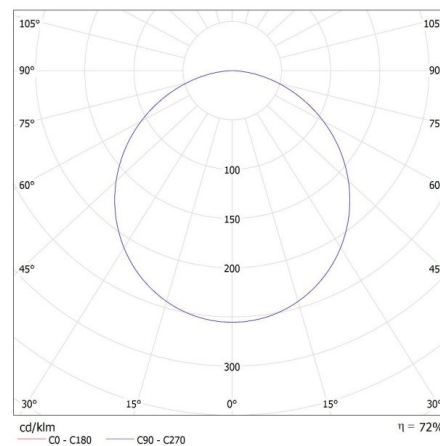

KANLUX S.A. (kat 36519) TAVO LED DL 24W-NW / LDC (Polar)

Luminaire: KANLUX S.A. (kat 36519) TAVO LED DL 24W-NW
Lampe: 1 x TAVO LED DL 24W-NW