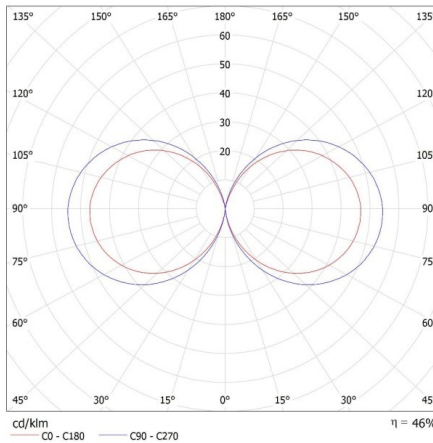

36540 PRESO 80 GR

Zahradní svítidlo s vyměnitelným zdrojem světla

KANLUX S.A. (kat 36540) PRESO 80 GR + XLED / LDC (Polar)