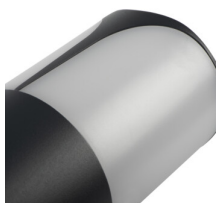

Zahradní svítidlo s vyměnitelným zdrojem světla

Kanlux PRESO je rodina 4 zahradních svítidel, mezi kterými najdeme tři sloupky s výškou od 30 do 80 cm a jejich dokonalým doplňkem je nástěnné svítidlo. Díky speciálnímu designu, svítidla svítí do strany, nikoli nahoru, což nám umožňuje správně nasvítit požadovaná místa. Profilované provedení stínidla zabraňuje ulpívání vody na povrchu svítidla. Celá řada zahradních svítidel Kanlux PRESO je přizpůsobena vyměnitelným světelným zdrojům s patičí E27, proto si vhodnou intenzitu a barvu světla můžeme zvolit sami.

VŠEOBECNÉ ÚDAJE:

Barva: grafit

Místo montáže: k usazení na zem

Místo použití: uvnitř i vně

Minimální vzdálenost od osvětlovaného objektu: 0,5m

RAL: 7016

Vyměnitelný světelný zdroj: ano

Výška [mm]: 800

Zdroj světla v balení: ne

Patice: E27

Rozsah okolních teplot, kterým může být výrobek vystaven [°C]: -20+35

Materiál korpusu: hliníková slitina

Typ přípojky: šroubová svorkovnice

Rozsah průměrů používaných vodičů [mm²]: 1,5

Stupeň krytí IP: 44

36540 PRESO 80 GR

Zahradní svítidlo s vyměnitelným zdrojem světla

KANLUX S.A. (kat 36540) PRESO 80 GR + XLED / LDC (Polar)

Luminaire: KANLUX S.A. (kat 36540) PRESO 80 GR + XLED
Lamps: 1 x XLED A60 10W-WW-M