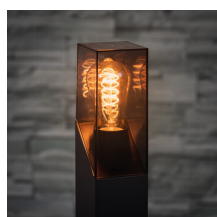

Zahradní svítidlo s vyměnitelným zdrojem světla

Kanlux LAVEN je výjimečně elegantní venkovní osvětlení. Tato zahradní svítidla mají jedinečný design založený na kouřovém stínidle spojeném se zbytkem svítidla diagonální linií. Jejich jedinečný styl podtrhnou filamentové LED světelné zdroje – zejména v teplé barvě. Lem na základně sloupek Kanlux LAVEN usnadňuje upevnění lampy k zemi. V rodině těchto svítidel máme dva sloupky: 50 a 80 cm a dvě nástěnná svítidla, z nichž jedno (SE) má vestavěný pohybový a soumrakový senzor.