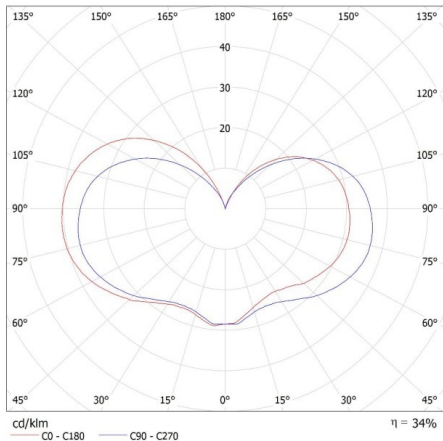

36546 LAVEN 50 GR

Zahradní svítidlo s vyměnitelným zdrojem světla

KANLUX S.A. (kat 36546) LAVEN 50 GR + XLED / LDC (Polar)