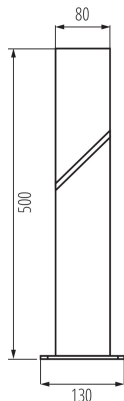

36546 LAVEN 50 GR

Zahradní svítidlo s vyměnitelným zdrojem světla