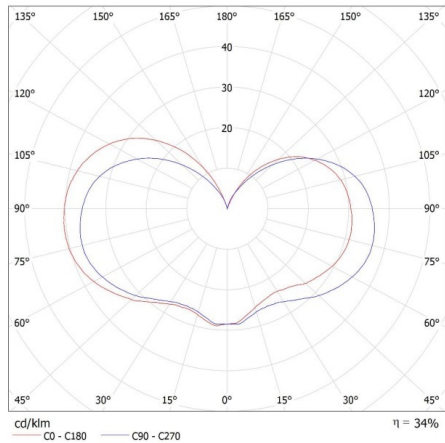

36548 LAVEN EL 25 GR

Zahradní svítidlo s vyměnitelným zdrojem světla

KANLUX S.A. (kat 36548) LAVEN EL 25 GR + XLED / LDC (Polar)