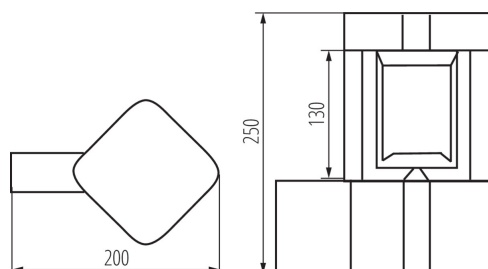

Zahradní svítidlo s vyměnitelným zdrojem světla

Kanlux PEVO je venkovní osvětlení se stabilní a pevnou konstrukcí. Tato svítidla jsou ideální pro zahrady s nízkou vegetací. Byly vytvořeny pro pěší oblasti, aleje a zelené plochy vedle bytových domů. Sloupky a nástěnné svítidlo Kanlux PEVO vytvářejí zajímavý, nenápadný světelný efekt. Svítidla jsou přizpůsobena vyměnitelným světelným zdrojům s patičí GX53, díky jejich použití získává svítidlo jedinečný charakter a vypadá jako s integrovaným zdrojem.

VŠEOBECNÉ ÚDAJE:

Barva: grafit

Místo montáže: k usazení na zeď

Místo použití: uvnitř i vně

Minimální vzdálenost od osvětlovaného objektu: 0,5m

RAL: 7016

Vyměnitelný světelný zdroj: ano

Délka [mm]: 200

Výška [mm]: 250

TECHNICKÉ ÚDAJE:

Jmenovité napětí [V]: 220-240 AC

Jmenovitá frekvence [Hz]: 50

Maximální výkon [W]: max 11

Třída ochrany před úrazem elektrickým proudem: I

Materiál difuzoru: PC

Zdroj světla: LED

Zdroj světla v balení: ne

Patice: GX53

Rozsah okolních teplot, kterým může být výrobek vystaven

[°C]: -20+35

Materiál korpusu: hliníková slitina

Typ přípojky: šroubová svorkovnice

Rozsah průměrů používaných vodičů [mm²]: 1,5

Stupeň krytí IP: 44