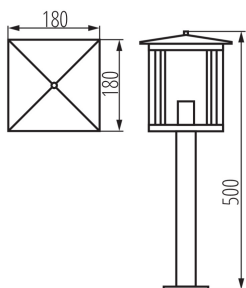

Zahradní svítidlo s vyměnitelným zdrojem světla

Jednoduchou, moderní formou uzavřenou v kovu a skle jsou zahradní svítidla Kanlux SELTO. Díky svým tvarům se skvěle hodí do klasických zahrad i do zahrad inspirovaných asijským stylem (navázání na tvar pagody), doplňková funkčnost v podobě lemu na základně umožňuje snadnou montáž svítidel Kanlux SELTO do povrchu. Svítidla přizpůsobená světelným zdrojům s patičí E27.

VŠEOBECNÉ ÚDAJE:

Barva: černá

Místo montáže: k usazení na zem

Místo použití: uvnitř i vně

Minimální vzdálenost od osvětlovaného objektu: 0,5m

Vyměnitelný světelný zdroj: ano

Délka [mm]: 180

Šířka [mm]: 180

Výška [mm]: 500

TECHNICKÉ ÚDAJE:

Jmenovité napětí [V]: 220-240 AC

Jmenovitá frekvence [Hz]: 50

Maximální výkon [W]: max 15

Třída ochrany před úrazem elektrickým proudem: I

Materiál difuzoru: sklo

Zdroj světla: LED

Zdroj světla v balení: ne

Patice: E27

Rozsah okolních teplot, kterým může být výrobek vystaven [°C]: -20+35

Materiál korpusu: nerezová ocel

Typ přípojky: šroubová svorkovnice

Rozsah průměrů používaných vodičů [mm²]: 1,5