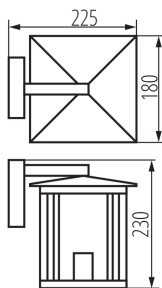

Zahradní svítidlo s vyměnitelným zdrojem světla

Jednoduchou, moderní formou uzavřenou v kovu a skle jsou zahradní svítidla Kanlux SELTO. Díky svým tvarům se skvěle hodí do klasických zahrad i do zahrad inspirovaných asijským stylem (navázání na tvar pagody), doplňková funkčnost v podobě lemu na základně umožňuje snadnou montáž svítidel Kanlux SELTO do povrchu. Svítidla přizpůsobená světelným zdrojům s patičí E27.

VŠEOBECNÉ ÚDAJE:

Barva: černá

Místo montáže: k usazení na zeď

Místo použití: uvnitř i vně

Minimální vzdálenost od osvětlovaného objektu: 0,5m

Vyměnitelný světelný zdroj: ano

Délka [mm]: 275

Šířka [mm]: 180

Výška [mm]: 230

TECHNICKÉ ÚDAJE:

Jmenovité napětí [V]: 220-240 AC

Jmenovitá frekvence [Hz]: 50

Maximální výkon [W]: max 15

Třída ochrany před úrazem elektrickým proudem: I

Materiál difuzoru: sklo

Zdroj světla: LED

Zdroj světla v balení: ne

Patice: E27

Rozsah okolních teplot, kterým může být výrobek vystaven [°C]: -20+35

Materiál korpusu: nerezová ocel

Typ přípojky: šroubová svorkovnice

Rozsah průměrů používaných vodičů [mm²]: 1,5

Stupeň krytí IP: 44