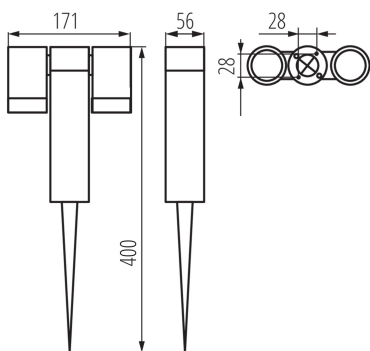

Zahradní svítidlo s vyměnitelným zdrojem světla

IP
54

DESIGN
GN
unique

Kanlux USTI jsou svítidla ideální pro směrové osvětlení zeleně, skalek, fasád nebo zajímavých architektonických prvků, které chceme zdůraznit. Konstrukce s pohyblivou hlavou umožňuje libovolně nastavit a nasměrovat světlo zvoleným směrem. Můžeme zvolit svítidlo s jedním nebo dvěma světelnými body (osvětlovací prvky lze nastavit nezávisle na sobě). Zahradní svítidla Kanlux USTI jsou přizpůsobena světelným zdrojům s patičí GU10.

VŠEOBECNÉ ÚDAJE:

Barva: antracit

Místo montáže: do země

Místo použití: uvnitř i vně

Minimální vzdálenost od osvětlovaného objektu: 0,5m

Délka [mm]: 171

Šířka [mm]: 56

Výška [mm]: 400

TECHNICKÉ ÚDAJE:

Jmenovité napětí [V]: 220-240 AC

Jmenovitá frekvence [Hz]: 50

Maximální výkon [W]: 2 x max 7

Třída ochrany před úrazem elektrickým proudem: I

Materiál difuzoru: sklo

Zdroj světla: PAR16 LED

Zdroj světla v balení: ne

Patice: GU10

Rozsah okolních teplot, kterým může být výrobek vystaven [°C]: -20+35

Materiál korpusu: hliníková slitina

Typ přípojky: šroubová svorkovnice

Rozsah průměrů používaných vodičů [mm²]: 0,5-1

Průřez kabelu [mm²]: 6-7,5

Stupeň krytí IP: 54