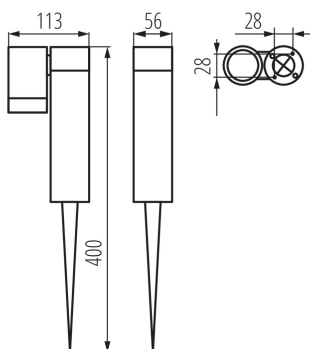

Zahradní svítidlo s vyměnitelným zdrojem světla

IP
54

DESIGN
GN
unique

Kanlux USTI jsou svítidla ideální pro směrové osvětlení zeleně, skalek, fasád nebo zajímavých architektonických prvků, které chceme zdůraznit. Konstrukce s pohyblivou hlavou umožňuje libovolně nastavit a nasměrovat světlo zvoleným směrem. Můžeme zvolit svítidlo s jedním nebo dvěma světelnými body (osvětlovací prvky lze nastavit nezávisle na sobě). Zahradní svítidla Kanlux USTI jsou přizpůsobena světelným zdrojům s patičí GU10.

VŠEOBECNÉ ÚDAJE:

Barva: antracit

Místo montáže: do země

Místo použití: uvnitř i vně

Minimální vzdálenost od osvětlovaného objektu: 0,5m

Délka [mm]: 113

Šířka [mm]: 56

Výška [mm]: 400

Patice: GU10

Rozsah okolních teplot, kterým může být výrobek vystaven [°C]: -20+35

Materiál korpusu: hliníková slitina

Typ přípojky: šroubová svorkovnice

Rozsah průměrů používaných vodičů [mm²]: 0,5-1

Průřez kabelu [mm²]: 6-7,5

Stupeň krytí IP: 54