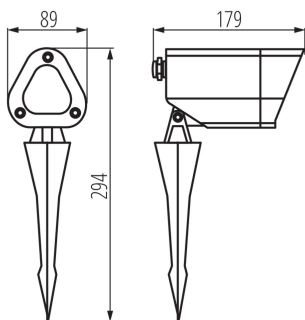

Zahradní svítidlo s vyměnitelným zdrojem světla

Kanlux VORA je zahradní svítidlo s vyměnitelným světelným zdrojem (patice GU10). Jeho přenosnost (přípevnění k zemi pomocí hrotu) umožňuje měnit uspořádání osvětlení. Důkladné a estetické zpracování, exkluzivní vzhled, moderní design a konstrukce hlavy s přírubou omezující rozptyl světla, jsou jen některé z jeho předností.

VŠEOBECNÉ ÚDAJE:

Barva: grafit

Místo montáže: do země, k zabudování do země

Místo použití: uvnitř i vně

RAL: 7016

Vyměnitelný světelný zdroj: ano

Délka [mm]: 89

Šířka [mm]: 179

Výška [mm]: 294

TECHNICKÉ ÚDAJE:

Jmenovité napětí [V]: 220-240 AC

Jmenovitá frekvence [Hz]: 50

Maximální výkon [W]: max 7

Třída ochrany před úrazem elektrickým proudem: I

Zdroj světla: PAR16 LED

Zdroj světla v balení: ne

Patice: GU10

Rozsah okolních teplot, kterým může být výrobek vystaven [°C]: -20+35

Materiál korpusu: hliníková slitina

Materiál ochranného skla: PC

Typ přípojky: šroubová svorkovnice

Svítidlo pohyblivé ve vertikální rozsahu [°]: 90