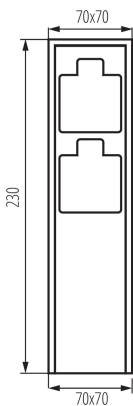

Garden post with 230V sockets

IP
44

Připojovací sloupky Kanlux DASTO se zásuvkami francouzského typu. Díky jednoduchému designu je lze integrovat do jakéhokoli typu zahrady. Můžete připojit zavlažovač, sekačku, elektrický gril, světelnou girlandu, zimní osvětlení na venkovní vánoční stromček nebo jiné přenosné osvětlení, které budete potřebovat.

VŠEOBECNÉ ÚDAJE:

Barva: antracit

Místo montáže: k usazení na zem

Místo použití: uvnitř i vně

Délka [mm]: 70

Šířka [mm]: 70

Výška [mm]: 230

Počet zásuvek: 2

TECHNICKÉ ÚDAJE:

Jmenovité napětí [V]: 220-240 AC

Jmenovitý proud [A]: 16

Třída ochrany před úrazem elektrickým proudem: I

Materiál: nerezová ocel

Rozsah okolních teplot, kterým může být výrobek vystaven [°C]: -20+35

Typ přípojky: šroubová svorkovnice

Rozsah průměrů používaných vodičů [mm²]: 1,5

Typ uzemnění: typu E

Stupeň krytí IP: 44