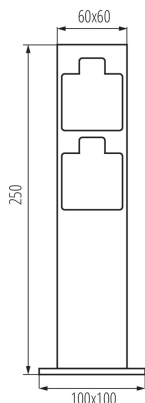

Garden post with 230V sockets

IP
44

Připojovací sloupky Kanlux NASTO se zásuvkami francouzského typu. Díky jednoduchému designu je lze integrovat do jakéhokoli typu zahrady. Můžete připojit zavlažovač, sekačku, elektrický gril, světelnou girlandu, zimní osvětlení na venkovní vánoční stromček nebo jiné přenosné osvětlení, které budete potřebovat.

VŠEOBECNÉ ÚDAJE:

Barva: antracit

Místo montáže: k usazení na zem

Místo použití: uvnitř i vně

Délka [mm]: 100

Šířka [mm]: 100

Výška [mm]: 250

Počet zásuvek: 2

TECHNICKÉ ÚDAJE:

Jmenovité napětí [V]: 220-240 AC

Jmenovitý proud [A]: 16

Třída ochrany před úrazem elektrickým proudem: I

Materiál: nerezová ocel

Rozsah okolních teplot, kterým může být výrobek vystaven [°C]: -20+35

Typ přípojky: šroubová svorkovnice

Rozsah průměrů používaných vodičů [mm²]: 1,5

Typ uzemnění: typu E

Stupeň krytí IP: 44