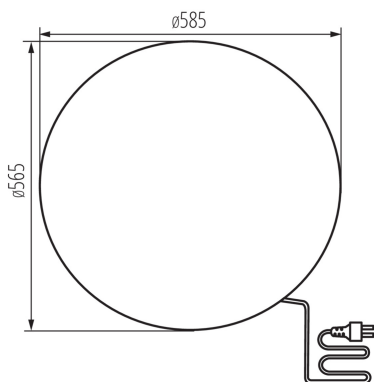

Zahradní svítidlo s vyměnitelným zdrojem světla

IP
65

MODERN
design

Svítidla Kanlux STONO N jsou nesporným zahradním hitem. Jedná se o koule o průměrech od 31 do 78 cm, imitující světelné kameny. Skvěle se hodí do skalek nebo okolí keřů. Každý z nich je vybaven hroty, které umožňují zapuštění svítidla do země a dlouhým napájecím kabelem (3 metry). Kanlux STONO N jsou svítidla pro výměnné světelné zdroje.

VŠEOBECNÉ ÚDAJE:

Barva: žula

Místo montáže: do země

Místo použití: uvnitř i vně

Minimální vzdálenost od osvětlovaného objektu: 0,2m

Výška [mm]: 565

Průměr [mm]: 585

TECHNICKÉ ÚDAJE:

Patice: E27

Rozsah okolních teplot, kterým může být výrobek vystaven [°C]: -20÷35

Materiál korpusu: ABS

Typ přípojky: kabel zakončený vidlicí

Typ vodiče: H05RN-F

Délka vodiče [m]: 3

Průřez kabelu [mm²]: 1

Stupeň krytí IP: 65

DALŠÍ INFORMACE:

- součástí balení 3m kabel
- součástí balení sada 4 hrotů pro instalaci do země