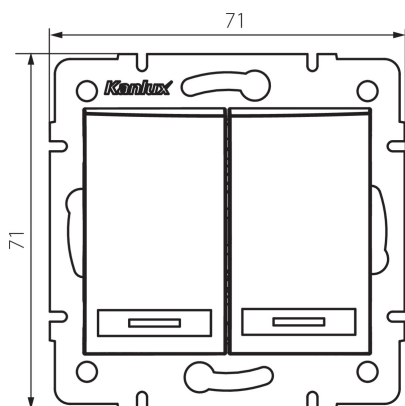

36610 DOMO 01-1023-242 cm

Dvojité tlačítko LED

VŠEOBECNÉ ÚDAJE:

Barva: černá matná
Místo montáže: k zabudování do zdi
Podsvícení: ano
Šířka [mm]: 71
Výška [mm]: 71
Průměr montážní krabice: 60
Montážní hloubka: 25

TECHNICKÉ ÚDAJE:

Jmenovité napětí [V]: 250 AC
Materiál: PC
Materiál kontaktů: CuSn94
Typ svorky: Rychlosvorka
Plast: PC
Počet táhel: 2
Jmenovitý proud [AX]: 10
Stupeň krytí IP: 20

DALŠÍ INFORMACE:

- Certifikát PZH: Číslo HK / K / 1046/01/2017, platný do 20.12.2022