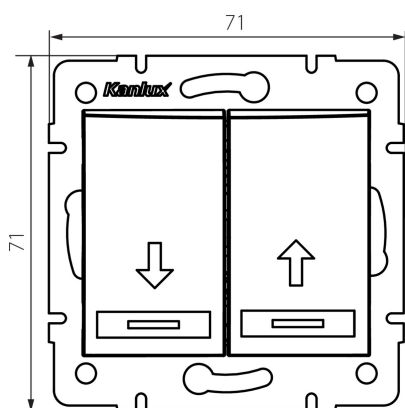

36612 DOMO 01-1100-242 cm

Žaluziový spínač

VŠEOBECNÉ ÚDAJE:

Barva: černá matná

Místo montáže: k zabudování do zdi

Podsvícení: nevztahuje se

Šířka [mm]: 71

Výška [mm]: 71

Průměr montážní krabice: 60

Montážní hloubka: 25

TECHNICKÉ ÚDAJE:

Jmenovité napětí [V]: 250 AC

Materiál: PC

Materiál kontaktů: CuSn94

Typ svorky: Rychlosvorka

Plast: PC

Počet táhel: 2

Jmenovitý proud [AX]: 10

Stupeň krytí IP: 20

DALŠÍ INFORMACE:

- Certifikát PZH: Číslo HK / K / 1046/01/2017, platný do 20.12.2022