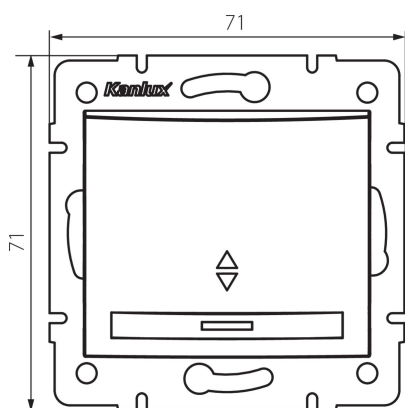

36614 DOMO 01-1140-242 cm

Schodišťový spínač LED

VŠEOBECNÉ ÚDAJE:

Barva: černá matná
Místo montáže: k zabudování do zdi
Podsvícení: ano
Šířka [mm]: 71
Výška [mm]: 71
Průměr montážní krabice: 60
Montážní hloubka: 25

TECHNICKÉ ÚDAJE:

Jmenovité napětí [V]: 250 AC
Materiál: PC
Materiál kontaktů: CuSn94
Typ svorky: Rychlosvorka
Plast: PC
Počet táhel: 1
Jmenovitý proud [AX]: 10
Stupeň krytí IP: 20

DALŠÍ INFORMACE:

- Certifikát PZH: Číslo HK / K / 1046/01/2017, platný do 20.12.2022