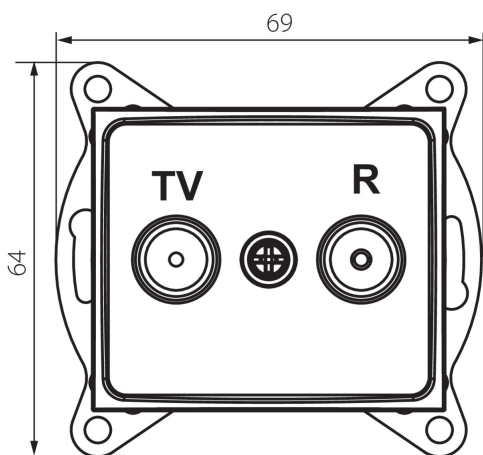

36619 DOMO 01-1330-042 cm

Zásuvka RTV koncová

VŠEOBECNÉ ÚDAJE:

Barva: černá matná
Místo montáže: k zabudování do zdi
Šířka [mm]: 69
Výška [mm]: 64
Průměr montážní krabice: 60
Počet zásuvek: 2

TECHNICKÉ ÚDAJE:

Materiál: PC
Typ zásuvek: RTV koncová
Plast: PC
Stupeň krytí IP: 20

DALŠÍ INFORMACE:

- Certifikát PZH: Číslo HK / K / 1046/01/2017, platný do 20.12.2022