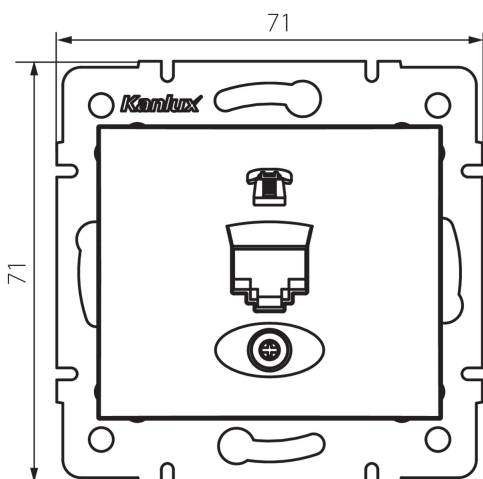

## 36620 DOMO 01-1370-042 cm

Telefonní zásuvka samostatná (RJ11)

### VŠEOBECNÉ ÚDAJE:

**Barva:** černá matná  
**Místo montáže:** k zabudování do zdi  
**Šířka [mm]:** 71  
**Výška [mm]:** 71  
**Průměr montážní krabice:** 60  
**Počet zásuvek:** 1

### TECHNICKÉ ÚDAJE:

**Materiál:** PC  
**Typ zásuvek:** Samostatná telefonní RJ11  
**Plast:** PC  
**Stupeň krytí IP:** 20