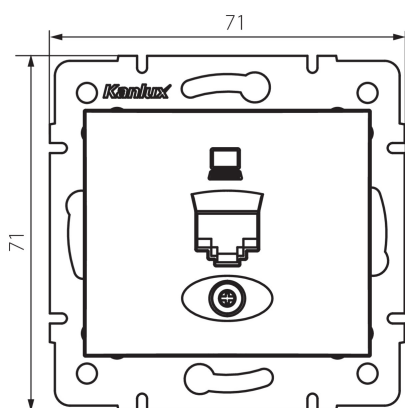

## 36621 DOMO 01-1400-042 cm

Datová zásuvka samostatná (RJ45Cat 6 Jack)

### VŠEOBECNÉ ÚDAJE:

**Barva:** černá matná

**Místo montáže:** k zabudování do zdi

**Šířka [mm]:** 71

**Výška [mm]:** 71

**Průměr montážní krabice:** 60

**Počet zásuvek:** 1

### TECHNICKÉ ÚDAJE:

**Materiál:** PC

**Typ zásuvek:** datová zásuvka RJ45 cat 6

**Plast:** PC

**Stupeň krytí IP:** 20