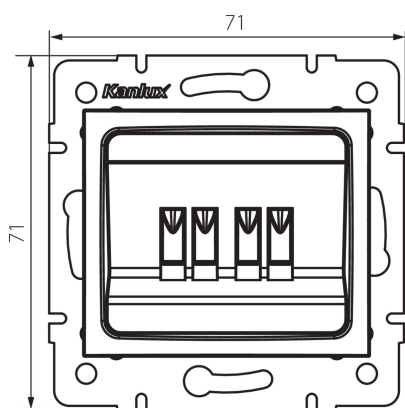

36624 DOMO 01-1820-042 cm

Reproduktorová zásuvka dvojitá

VŠEOBECNÉ ÚDAJE:

Barva: černá matná

Místo montáže: k zabudování do zdi

Šířka [mm]: 71

Výška [mm]: 71

Průměr montážní krabice: 60

Počet zásuvek: 2

TECHNICKÉ ÚDAJE:

Materiál: PC

Plast: PC

Stupeň krytí IP: 20

DALŠÍ INFORMACE:

- Certifikát PZH: Číslo HK / K / 1046/01/2017, platný do 20.12.2022