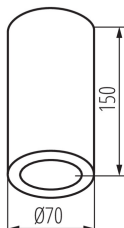

Stropní bodové svítidlo

IP
65

Kanlux AQILO je naše první přisazené svítidlo s tak vysokým stupněm krytí - IP65. Vyznačuje se jednoduchým stylem a dostupností ve třech barvách: bílá, černá a grafitová. Vysoký stupeň krytí je určen do místností, kde jsou svítidla vystavena zvýšené vlhkosti a hrozí jim kontakt s vodou např. koupelny, kuchyně a vnější prostory domu, jako jsou terasy, balkony nebo kryté vchody. U modelů AQILO E14 IP65 a AQILO E27 IP65 je použit reflektor, díky kterému je světelný tok ze světelných zdrojů směřován dolů, nikoliv na vnitřní plochu svítidla. Díky tomu lze ve svítidlech použít světelné zdroje s nižším výkonem a předejít nedostatečnému osvětlení místnosti.

VŠEOBECNÉ ÚDAJE:

Barva: černá

Místo montáže: k usazení na strop

Místo použití: uvnitř i vně

Minimální vzdálenost od osvětlovaného objektu: 0,5m

Výška [mm]: 150

Průměr [mm]: 70

TECHNICKÉ ÚDAJE:

Jmenovité napětí [V]: 220-240 AC

Jmenovitá frekvence [Hz]: 50

Maximální výkon [W]: max 10

Třída ochrany před úrazem elektrickým proudem: I

Materiál difuzoru: plast

Zdroj světla v balení: ne

Patice: E14

Rozsah okolních teplot, kterým může být výrobek vystaven

[°C]: -20÷35

Materiál korpusu: hliníková slitina

Typ přípojky: šroubová svorkovnice

Stupeň krytí IP: 65