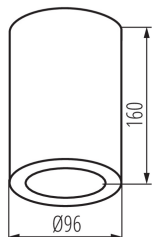

Stropní bodové svítidlo

IP  
65

Kanlux AQILO je naše první přisazené svítidlo s tak vysokým stupněm krytí - IP65. Vyznačuje se jednoduchým stylem a dostupností ve třech barvách: bílá, černá a grafitová. Vysoký stupeň krytí je určen do místností, kde jsou svítidla vystavena zvýšené vlhkosti a hrozí jim kontakt s vodou např. koupelny, kuchyně a vnější prostory domu, jako jsou terasy, balkony nebo kryté vchody. U modelů AQILO E14 IP65 a AQILO E27 IP65 je použit reflektor, díky kterému je světelný tok ze světelných zdrojů směřován dolů, nikoliv na vnitřní plochu svítidla. Díky tomu lze ve svítidlech použít světelné zdroje s nižším výkonem a předejít nedostatečnému osvětlení místnosti.

#### VŠEOBECNÉ ÚDAJE:

**Barva:** grafit

**Místo montáže:** k usazení na strop

**Místo použití:** uvnitř i vně

**Minimální vzdálenost od osvětlovaného objektu:** 0,5m

**Výška [mm]:** 160

**Průměr [mm]:** 96

**Zdroj světla v balení:** ne

**Patice:** E27

**Rozsah okolních teplot, kterým může být výrobek vystaven**

**[°C]:** -20÷35

**Materiál korpusu:** hliníková slitina

**Typ přípojky:** šroubová svorkovnice

**Stupeň krytí IP:** 65