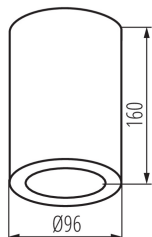

Stropní bodové svítidlo

IP  
65

Kanlux AQILO je naše první přisazené svítidlo s tak vysokým stupněm krytí - IP65. Vyznačuje se jednoduchým stylem a dostupností ve třech barvách: bílá, černá a grafitová. Vysoký stupeň krytí je určen do místností, kde jsou svítidla vystavena zvýšené vlhkosti a hrozí jim kontakt s vodou např. koupelny, kuchyně a vnější prostory domu, jako jsou terasy, balkony nebo kryté vchody. U modelů AQILO E14 IP65 a AQILO E27 IP65 je použit reflektor, díky kterému je světelný tok ze světelných zdrojů směřován dolů, nikoliv na vnitřní plochu svítidla. Díky tomu lze ve svítidlech použít světelné zdroje s nižším výkonem a předejít nedostatečnému osvětlení místnosti.

### VŠEOBECNÉ ÚDAJE:

**Barva:** bílá

**Místo montáže:** k usazení na strop

**Místo použití:** uvnitř i vně

**Minimální vzdálenost od osvětlovaného objektu:** 0,5m

**Výška [mm]:** 160

**Průměr [mm]:** 96

**Patice:** E27

**Rozsah okolních teplot, kterým může být výrobek vystaven**

**[°C]:** -20÷35

**Materiál korpusu:** hliníková slitina

**Typ přípojky:** šroubová svorkovnice

**Stupeň krytí IP:** 65