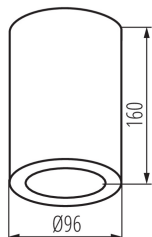

Stropní bodové svítidlo

IP
65

Kanlux AQILO je naše první přisazené svítidlo s tak vysokým stupněm krytí - IP65. Vyznačuje se jednoduchým stylem a dostupností ve třech barvách: bílá, černá a grafitová. Vysoký stupeň krytí je určen do místností, kde jsou svítidla vystavena zvýšené vlhkosti a hrozí jim kontakt s vodou např. koupelny, kuchyně a vnější prostory domu, jako jsou terasy, balkony nebo kryté vchody. U modelů AQILO E14 IP65 a AQILO E27 IP65 je použit reflektor, díky kterému je světelný tok ze světelných zdrojů směřován dolů, nikoliv na vnitřní plochu svítidla. Díky tomu lze ve svítidlech použít světelné zdroje s nižším výkonem a předejít nedostatečnému osvětlení místnosti.

VŠEOBECNÉ ÚDAJE:

Barva: černá

Místo montáže: k usazení na strop

Místo použití: uvnitř i vně

Minimální vzdálenost od osvětlovaného objektu: 0,5m

Výška [mm]: 160

Průměr [mm]: 96

TECHNICKÉ ÚDAJE:

[°C]: -20÷35

Materiál korpusu: hliníková slitina

Typ přípojky: šroubová svorkovnice

Stupeň krytí IP: 65