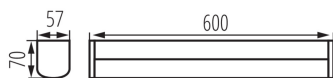

Nástěnnno-stropní LED svítidlo

Kanlux AKVO IP44 jsou nástěnná a stropní svítidla ve třech barvách: bílá, chrom a černá. Svítidlo je dostupné ve 3 délkách a třech výkonech: 60cm - 15W, 80cm - 20W a 100cm - 23W. Svítidla Kanlux AKVO lze namontovat vertikálně i horizontálně, na stěnu nebo na strop, což vytváří prakticky neomezené možnosti uspořádání. Tato svítidla mají navíc zvýšenou odolnost proti vlhkosti IP44, což znamená, že je můžete bezpečně namontovat do koupelny nebo prádelny. Svítidla Kanlux AKVO IP44 jsou ideální pro osvětlení místností, jako je koupelna, prádelna, technická místnost, chodba nebo šatna. Tato svítidla mají vysokou světelnou účinnost, přes 100 lumenů na Watt, díky čemuž Vám pomáhají šetřit elektrickou energii.

VŠEOBECNÉ ÚDAJE:

Barva: černá

Místo montáže: k usazení na zeď, k usazení na strop

Minimální vzdálenost od osvětlovaného objektu: 0,1m

Možnost spolupráce se stmívačem: ne

Integrovaný LED zdroj světla: ano

TECHNICKÉ ÚDAJE:

Materiál korpusu: hliníková slitina

Typ přípojky: šroubová svorkovnice

Rozsah průměrů používaných vodičů [mm²]: 0,75-1,5

Stupeň krytí IP: 44