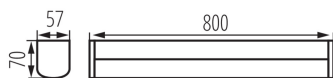

Nástěnno-stropní LED svítidlo

IP
44

Kanlux AKVO IP44 jsou nástěnná a stropní svítidla ve třech barvách: bílá, chrom a černá. Svítidlo je dostupné ve 3 délkách a třech výkonech: 60cm - 15W, 80cm - 20W a 100cm - 23W. Svítidla Kanlux AKVO lze namontovat vertikálně i horizontálně, na stěnu nebo na strop, což vytváří prakticky neomezené možnosti uspořádání. Tato svítidla mají navíc zvýšenou odolnost proti vlhkosti IP44, což znamená, že je můžete bezpečně namontovat do koupelny nebo prádelny. Svítidla Kanlux AKVO IP44 jsou ideální pro osvětlení místností, jako je koupelna, prádelna, technická místnost, chodba nebo šatna. Tato svítidla mají vysokou světelnou účinnost, přes 100 lumenů na Watt, díky čemuž Vám pomáhají šetřit elektrickou energii.

VŠEOBECNÉ ÚDAJE:

Barva: bílá

Místo montáže: k usazení na zeď, k usazení na strop

Minimální vzdálenost od osvětlovaného objektu: 0,1m

Možnost spolupráce se stmívačem: ne

Integrovaný LED zdroj světla: ano

TECHNICKÉ ÚDAJE:

Materiál korpusu: hliníková slitina

Typ přípojky: šroubová svorkovnice

Rozsah průměrů používaných vodičů [mm²]: 0,75-1,5

Stupeň krytí IP: 44