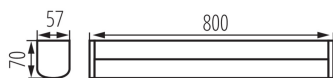

Nástěnno-stropní LED svítidlo

IP
44

Kanlux AKVO IP44 jsou nástěnná a stropní svítidla ve třech barvách: bílá, chrom a černá. Svítidlo je dostupné ve 3 délkách a třech výkonech: 60cm - 15W, 80cm - 20W a 100cm - 23W. Svítidla Kanlux AKVO lze namontovat vertikálně i horizontálně, na stěnu nebo na strop, což vytváří prakticky neomezené možnosti uspořádání. Tato svítidla mají navíc zvýšenou odolnost proti vlhkosti IP44, což znamená, že je můžete bezpečně namontovat do koupelny nebo prádelny. Svítidla Kanlux AKVO IP44 jsou ideální pro osvětlení místností, jako je koupelna, prádelna, technická místnost, chodba nebo šatna. Tato svítidla mají vysokou světelnou účinnost, přes 100 lumenů na Watt, díky čemuž Vám pomáhají šetřit elektrickou energii.

VŠEOBECNÉ ÚDAJE:

Barva: černá

Místo montáže: k usazení na zeď, k usazení na strop

Minimální vzdálenost od osvětlovaného objektu: 0,1m

Možnost spolupráce se stmívačem: ne

Integrovaný LED zdroj světla: ano

TECHNICKÉ ÚDAJE:

Materiál korpusu: hliníková slitina

Typ přípojky: šroubová svorkovnice

Rozsah průměrů používaných vodičů [mm²]: 0,75-1,5

Stupeň krytí IP: 44