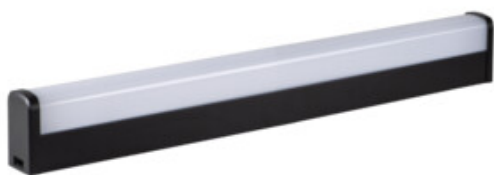

Nástěnno-stropní LED svítidlo

IP
44

Kanlux AKVO IP44 jsou nástěnná a stropní svítidla ve třech barvách: bílá, chrom a černá. Svítidlo je dostupné ve 3 délkách a třech výkonech: 60cm - 15W, 80cm - 20W a 100cm - 23W. Svítidla Kanlux AKVO lze namontovat vertikálně i horizontálně, na stěnu nebo na strop, což vytváří prakticky neomezené možnosti uspořádání. Tato svítidla mají navíc zvýšenou odolnost proti vlhkosti IP44, což znamená, že je můžete bezpečně namontovat do koupelny nebo prádelny. Svítidla Kanlux AKVO IP44 jsou ideální pro osvětlení místností, jako je koupelna, prádelna, technická místnost, chodba nebo šatna. Tato svítidla mají vysokou světelnou účinnost, přes 100 lumenů na Watt, díky čemuž Vám pomáhají šetřit elektrickou energii.

VŠEOBECNÉ ÚDAJE:

Barva: černá

Místo montáže: k usazení na zeď, k usazení na strop

Minimální vzdálenost od osvětlovaného objektu: 0,1m

Možnost spolupráce se stmívačem: ne

Integrovaný LED zdroj světla: ano

TECHNICKÉ ÚDAJE:

Jmenovité napětí [V]: 220-240 AC

Jmenovitá frekvence [Hz]: 50

Maximální výkon [W]: 20

Třída ochrany před úrazem elektrickým proudem: II

Materiál difuzoru: plast

Typ diody: LED SMD

Světelný tok [lm]: 2300

Barva světla: bílá

Materiál korpusu: hliníková slitina

Typ přípojky: šroubová svorkovnice

Rozsah průměrů používaných vodičů [mm²]: 0,75-1,5

Stupeň krytí IP: 44