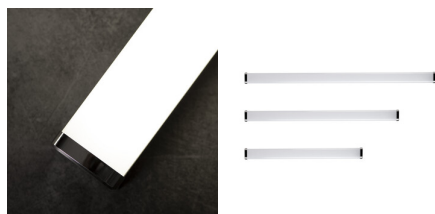

### Nástěnno-stropní LED svítidlo

IP  
44

Kanlux AKVO IP44 jsou nástěnná a stropní svítidla ve třech barvách: bílá, chrom a černá. Svítidlo je dostupné ve 3 délkách a třech výkonech: 60cm - 15W, 80cm - 20W a 100cm - 23W. Svítidla Kanlux AKVO lze namontovat vertikálně i horizontálně, na stěnu nebo na strop, což vytváří prakticky neomezené možnosti uspořádání. Tato svítidla mají navíc zvýšenou odolnost proti vlhkosti IP44, což znamená, že je můžete bezpečně namontovat do koupelny nebo prádelny. Svítidla Kanlux AKVO IP44 jsou ideální pro osvětlení místností, jako je koupelna, prádelna, technická místnost, chodba nebo šatna. Tato svítidla mají vysokou světelnou účinnost, přes 100 lumenů na Watt, díky čemuž Vám pomáhají šetřit elektrickou energii.

#### VŠEOBECNÉ ÚDAJE:

**Barva:** chrom

**Místo montáže:** k usazení na zeď, k usazení na strop

**Minimální vzdálenost od osvětlovaného objektu:** 0,1m

**Možnost spolupráce se stmívačem:** ne

**Integrovaný LED zdroj světla:** ano