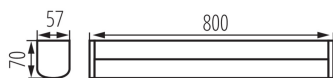

### Nástěnno-stropní LED svítidlo

IP  
44

Kanlux AKVO IP44 jsou nástěnná a stropní svítidla ve třech barvách: bílá, chrom a černá. Svítidlo je dostupné ve 3 délkách a třech výkonech: 60cm - 15W, 80cm - 20W a 100cm - 23W. Svítidla Kanlux AKVO lze namontovat vertikálně i horizontálně, na stěnu nebo na strop, což vytváří prakticky neomezené možnosti uspořádání. Tato svítidla mají navíc zvýšenou odolnost proti vlhkosti IP44, což znamená, že je můžete bezpečně namontovat do koupelny nebo prádelny. Svítidla Kanlux AKVO IP44 jsou ideální pro osvětlení místností, jako je koupelna, prádelna, technická místnost, chodba nebo šatna. Tato svítidla mají vysokou světelnou účinnost, přes 100 lumenů na Watt, díky čemuž Vám pomáhají šetřit elektrickou energii.

#### VŠEOBECNÉ ÚDAJE:

**Barva:** chrom

**Místo montáže:** k usazení na zeď, k usazení na strop

**Minimální vzdálenost od osvětlovaného objektu:** 0,1m

**Možnost spolupráce se stmívačem:** ne

**Integrovaný LED zdroj světla:** ano