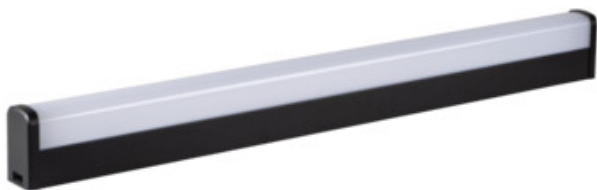

Nástěnno-stropní LED svítidlo

Kanlux AKVO IP44 jsou nástěnná a stropní svítidla ve třech barvách: bílá, chrom a černá. Svítidlo je dostupné ve 3 délkách a třech výkonech: 60cm - 15W, 80cm - 20W a 100cm - 23W. Svítidla Kanlux AKVO lze namontovat vertikálně i horizontálně, na stěnu nebo na strop, což vytváří prakticky neomezené možnosti uspořádání. Tato svítidla mají navíc zvýšenou odolnost proti vlhkosti IP44, což znamená, že je můžete bezpečně namontovat do koupelny nebo prádelny. Svítidla Kanlux AKVO IP44 jsou ideální pro osvětlení místností, jako je koupelna, prádelna, technická místnost, chodba nebo šatna. Tato svítidla mají vysokou světelnou účinnost, přes 100 lumenů na Watt, díky čemuž Vám pomáhají šetřit elektrickou energii.

VŠEOBECNÉ ÚDAJE:

Barva: černá

Místo montáže: k usazení na zeď, k usazení na strop

Minimální vzdálenost od osvětlovaného objektu: 0,1m

Možnost spolupráce se stmívačem: ne

Integrovaný LED zdroj světla: ano

TECHNICKÉ ÚDAJE:

Jmenovité napětí [V]: 220-240 AC

Jmenovitá frekvence [Hz]: 50

Maximální výkon [W]: 23

Třída ochrany před úrazem elektrickým proudem: II

Materiál difuzoru: plast

Typ diody: LED SMD

Světelný tok [lm]: 2750

Barva světla: bílá

Materiál korpusu: hliníková slitina

Typ přípojky: šroubová svorkovnice

Rozsah průměrů používaných vodičů [mm²]: 0,75-1,5

Stupeň krytí IP: 44