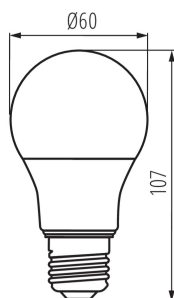

iQ-LED

Kanlux

36670 IQ-LED A60 3,4W-WW

Světelný zdroj LED

Kanlux IQ-LED A60 je příznivá teplota barev pro oči a spolehlivost, vše zachováno v klasickém designu A60. Nové žárovky Kanlux IQ-LED se také vyznačují mimořádnou světelnou účinností, až 138 lumenů na Watt, a tím nižší spotřebou energie. Kanlux IQ-LED zajišťují plný komfort používání a bezpečnost.

VŠEOBECNÉ ÚDAJE:

Barva: bílá

Možnost spolupráce se stmívačem: ne

Šířka [mm]: 60

Výška [mm]: 107

Průměr [mm]: 60

Hloubka [mm]: 60

TECHNICKÉ ÚDAJE:

Jmenovité napětí [V]: 220-240 AC

Jmenovitá frekvence [Hz]: 50

Jmenovitý výkon [W]: 3.4

Materiál: plast

Materiál difuzoru: plast

Zdroj světla: A60

Typ diody: LED SMD

Celkový jmenovitý světelný tok [lm]: 470

Užitečný světelný tok světelného zdroje světla Φ_{use} [lm]: 470

Užitečný světelný tok světelného zdroje světla Φ_{use} [lm]: v kouli (360°)

Barva světla: teplá bílá

Náhradní teplota chromatičnosti [K]: 2700

Stálost barev v násobcích MacAdamovy elipsy: 6

Index podání barev: 90

Jmenovitá životnost lampy [h]: 25000

Počet cyklů zap/vyp: ≥ 50000

Jmenovitý úhel záření [°]: 180

Jmenovitý proud zdroje [mA]: 30

Roční spotřeba energie [kWh]/1000h: 4

Světelná účinnost [lm/W]: 138

Tvar světelného zdroje: Standardní