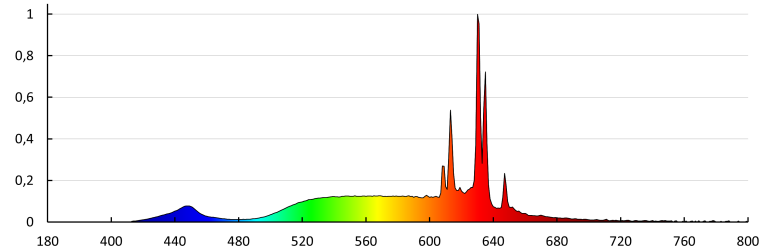

iQ-LED

Kanlux

36670 IQ-LED A60 3,4W-WW

Světelný zdroj LED