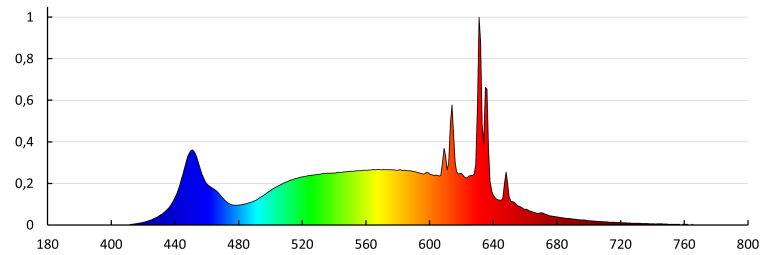

36671 IQ-LED A60 3,4W-NW

Světelný zdroj LED