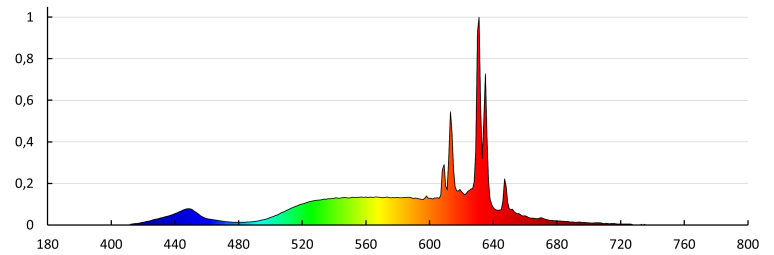

Stálost barev v násobcích MacAdamovy elipsy: 6

Index podání barev: 90

Jmenovitá životnost lampy [h]: 25000

Počet cyklů zap/vyp: ≥ 50000

Jmenovitý úhel záření [°]: 180

Jmenovitý proud zdroje [mA]: 43

Roční spotřeba energie [kWh]/1000h: 6

Světelná účinnost [lm/W]: 137

Tvar světelného zdroje: Standardní

iQ-LED

Kanlux

36673 IQ-LED A60 5,9W-WW

Světelný zdroj LED

KANLUX S.A. (kat 36673) IQ-LED A60 5,9W-WW / Krzywa rozsyłu światła (biegunowo)

Oprawa: KANLUX S.A. (kat 36673) IQ-LED A60 5,9W-WW
Lampy: 1 x IQ-LED A60 5,9W-WW