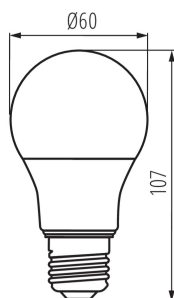

iQ-LED

Kanlux

36673 IQ-LED A60 5,9W-WW

Světelný zdroj LED

Kanlux IQ-LED A60 je příznivá teplota barev pro oči a spolehlivost, vše zachováno v klasickém designu A60. Nové žárovky Kanlux IQ-LED se také vyznačují mimořádnou světelnou účinností, až 138 lumenů na Watt, a tím nižší spotřebou energie. Kanlux IQ-LED zajišťují plný komfort používání a bezpečnost.

VŠEOBECNÉ ÚDAJE:

Barva: bílá

Možnost spolupráce se stmívačem: ne

Šířka [mm]: 60

Výška [mm]: 107

Průměr [mm]: 60

Hloubka [mm]: 60

TECHNICKÉ ÚDAJE:

Jmenovité napětí [V]: 220-240 AC

Jmenovitá frekvence [Hz]: 50

Jmenovitý výkon [W]: 5.9

Materiál: plast

Materiál difuzoru: plast

Zdroj světla: A60

Typ diody: LED SMD

Celkový jmenovitý světelný tok [lm]: 806

Užitečný světelný tok světelného zdroje světla Φ_{use} [lm]: 806

Užitečný světelný tok světelného zdroje světla Φ_{use} [lm]: v kouli (360°)

Barva světla: teplá bílá

Náhradní teplota chromatičnosti [K]: 2700

Stálost barev v násobcích MacAdamovy elipsy: 6

Index podání barev: 90

Jmenovitá životnost lampy [h]: 25000

Počet cyklů zap/vyp: ≥ 50000

Jmenovitý úhel záření [°]: 180

Jmenovitý proud zdroje [mA]: 43

Roční spotřeba energie [kWh]/1000h: 6

Světelná účinnost [lm/W]: 137

Tvar světelného zdroje: Standardní