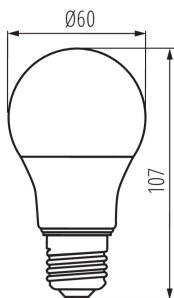

iQ-LED

Kanlux

36674 IQ-LED A60 5,9W-NW

Světelný zdroj LED

Kanlux IQ-LED A60 je příznivá teplota barev pro oči a spolehlivost, vše zachováno v klasickém designu A60. Nové žárovky Kanlux IQ-LED se také vyznačují mimořádnou světelnou účinností, až 138 lumenů na Watt, a tím nižší spotřebou energie. Kanlux IQ-LED zajišťují plný komfort používání a bezpečnost.

VŠEOBECNÉ ÚDAJE:

Barva: bílá

Možnost spolupráce se stmívačem: ne

Šířka [mm]: 60

Výška [mm]: 107

Průměr [mm]: 60

Hloubka [mm]: 60

Photobiological safety: RG1

TECHNICKÉ ÚDAJE:

Jmenovité napětí [V]: 220-240 AC

Jmenovitá frekvence [Hz]: 50

Jmenovitý výkon [W]: 5.9

Materiál: plast

Materiál difuzoru: plast

Zdroj světla: A60

Typ diody: LED SMD

Celkový jmenovitý světelný tok [lm]: 806

Užitečný světelný tok světelného zdroje světla Φ_{use} [lm]: 806

Užitečný světelný tok světelného zdroje světla Φ_{use} [lm]: v kouli (360°)

Barva světla: bílá

Náhradní teplota chromatičnosti [K]: 4000

Stálost barev v násobcích MacAdamovy elipsy: 6

Index podání barev: 90

Jmenovitá životnost lampy [h]: 25000

Počet cyklů zap/vyp: ≥ 50000

Jmenovitý úhel záření [°]: 180

Jmenovitý proud zdroje [mA]: 43

Roční spotřeba energie [kWh]/1000h: 6

Světelná účinnost [lm/W]: 137