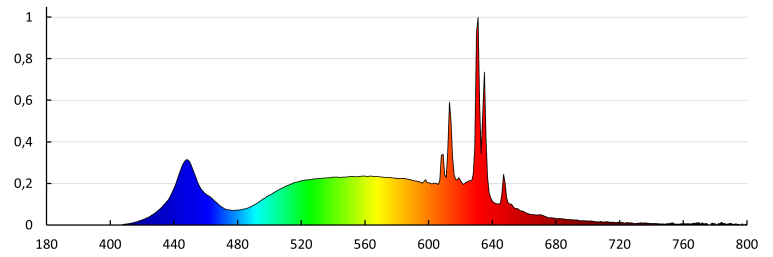

36674 IQ-LED A60 5,9W-NW

Světelný zdroj LED

Tvar světelného zdroje: Standardní