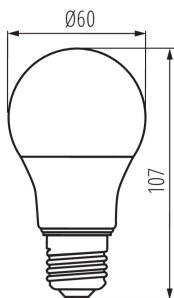

iQ-LED

Kanlux

36675 IQ-LED A60 5,9W-CW

Světelný zdroj LED

Kanlux IQ-LED A60 je příznivá teplota barev pro oči a spolehlivost, vše zachováno v klasickém designu A60. Nové žárovky Kanlux IQ-LED se také vyznačují mimořádnou světelnou účinností, až 138 lumenů na Watt, a tím nižší spotřebou energie. Kanlux IQ-LED zajišťují plný komfort používání a bezpečnost.

VŠEOBECNÉ ÚDAJE:

Barva: bílá

Možnost spolupráce se stmívačem: ne

Šířka [mm]: 60

Výška [mm]: 107

Průměr [mm]: 60

Hloubka [mm]: 60

TECHNICKÉ ÚDAJE:

Jmenovité napětí [V]: 220-240 AC

Jmenovitá frekvence [Hz]: 50

Jmenovitý výkon [W]: 5.9

Materiál: plast

Materiál difuzoru: plast

Zdroj světla: A60

Typ diody: LED SMD

Celkový jmenovitý světelný tok [lm]: 806

Užitečný světelný tok světelného zdroje světla Φ_{use} [lm]: 806

Užitečný světelný tok světelného zdroje světla Φ_{use} [lm]: v kouli (360°)

Barva světla: studená bílá

Náhradní teplota chromatičnosti [K]: 6500

Stálost barev v násobcích MacAdamovy elipsy: 6

Index podání barev: 90

Jmenovitá životnost lampy [h]: 25000

Počet cyklů zap/vyp: ≥ 50000

Jmenovitý úhel záření [°]: 180

Jmenovitý proud zdroje [mA]: 43

Roční spotřeba energie [kWh]/1000h: 6

Světelná účinnost [lm/W]: 137

Tvar světelného zdroje: Standardní