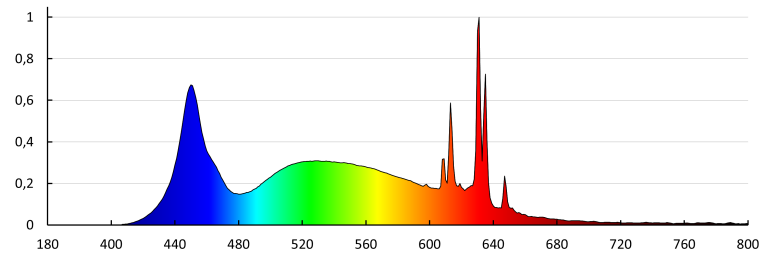

iQ-LED

Kanlux

36675 IQ-LED A60 5,9W-CW

Světelný zdroj LED