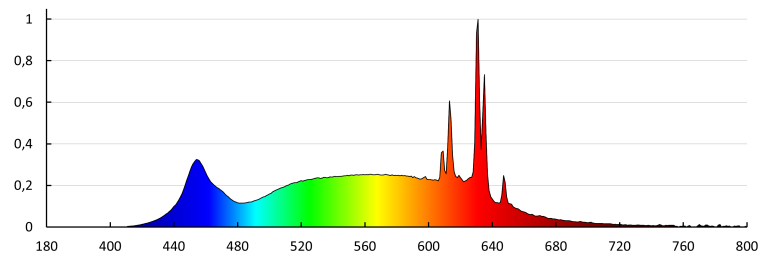

36677 IQ-LED A60 7,8W-NW

Světelný zdroj LED

Tvar světelného zdroje: Standardní