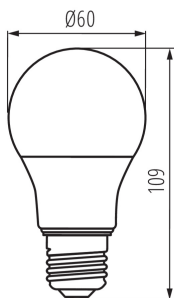

iQ-LED

Kanlux

36677 IQ-LED A60 7,8W-NW

Světelný zdroj LED

Kanlux IQ-LED A60 je příznivá teplota barev pro oči a spolehlivost, vše zachováno v klasickém designu A60. Nové žárovky Kanlux IQ-LED se také vyznačují mimořádnou světelnou účinností, až 138 lumenů na Watt, a tím nižší spotřebou energie. Kanlux IQ-LED zajišťují plný komfort používání a bezpečnost.

VŠEOBECNÉ ÚDAJE:

Barva: bílá

Možnost spolupráce se stmívačem: ne

Šířka [mm]: 60

Výška [mm]: 109

Průměr [mm]: 60

Hloubka [mm]: 60

Photobiological safety: RG1

TECHNICKÉ ÚDAJE:

Jmenovité napětí [V]: 220-240 AC

Jmenovitá frekvence [Hz]: 50

Jmenovitý výkon [W]: 7.8

Materiál: plast

Materiál difuzoru: plast

Zdroj světla: A60

Typ diody: LED SMD

Celkový jmenovitý světelný tok [lm]: 1055

Užitečný světelný tok světelného zdroje světla Φ_{use} [lm]: 1055

Užitečný světelný tok světelného zdroje světla Φ_{use} [lm]: v kouli (360°)

Barva světla: bílá

Náhradní teplota chromatičnosti [K]: 4000

Stálost barev v násobcích MacAdamovy elipsy: 6

Index podání barev: 90

Jmenovitá životnost lampy [h]: 25000

Počet cyklů zap/vyp: ≥ 50000

Jmenovitý úhel záření [°]: 180

Jmenovitý proud zdroje [mA]: 60

Roční spotřeba energie [kWh]/1000h: 8

Světelná účinnost [lm/W]: 135