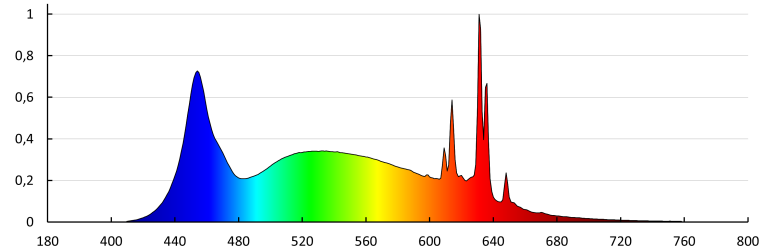

36678 IQ-LED A60 7,8W-CW

Světelný zdroj LED