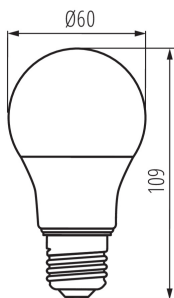

iQ-LED

Kanlux

36678 IQ-LED A60 7,8W-CW

Světelný zdroj LED

Kanlux IQ-LED A60 je příznivá teplota barev pro oči a spolehlivost, vše zachováno v klasickém designu A60. Nové žárovky Kanlux IQ-LED se také vyznačují mimořádnou světelnou účinností, až 138 lumenů na Watt, a tím nižší spotřebou energie. Kanlux IQ-LED zajišťují plný komfort používání a bezpečnost.

VŠEOBECNÉ ÚDAJE:

Barva: bílá

Možnost spolupráce se stmívačem: ne

Šířka [mm]: 60

Výška [mm]: 109

Průměr [mm]: 60

Hloubka [mm]: 60

TECHNICKÉ ÚDAJE:

Jmenovité napětí [V]: 220-240 AC

Jmenovitá frekvence [Hz]: 50

Jmenovitý výkon [W]: 7.8

Materiál: plast

Materiál difuzoru: plast

Zdroj světla: A60

Typ diody: LED SMD

Celkový jmenovitý světelný tok [lm]: 1055

Užitečný světelný tok světelného zdroje světla Φ_{use} [lm]: 1055

Užitečný světelný tok světelného zdroje světla Φ_{use} [lm]: v kouli (360°)

Barva světla: studená bílá

Náhradní teplota chromatičnosti [K]: 6500

Stálost barev v násobcích MacAdamovy elipsy: 6

Index podání barev: 90

Jmenovitá životnost lampy [h]: 25000

Počet cyklů zap/vyp: ≥ 50000

Jmenovitý úhel záření [°]: 180

Jmenovitý proud zdroje [mA]: 60

Roční spotřeba energie [kWh]/1000h: 8

Světelná účinnost [lm/W]: 135

Tvar světelného zdroje: Standardní